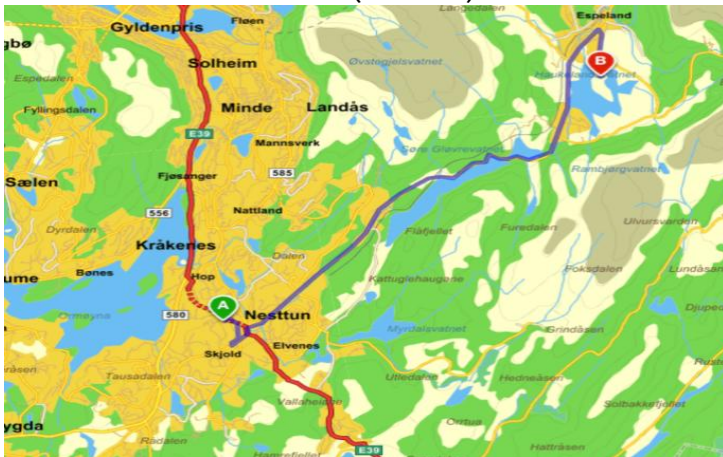

SPESIALUTSTILLING PÅ MYRBØ DYREPENSJONAT

Norsk Boxerklubb avd. Hordaland ønsker velkommen til Spesialutstilling på Myrbø Dyrepensjonat Lørdag 16. april 2016 kl. 12.00.

Adresse: Neset 60, 5267 Espeland

Dommer: Anna Bougcka, Polen.

Ringsekretær: Kate Iren Bekk

Utstillingen er utendørs, så kle dere etter været.

Det er påmeldt 38 voksne hunder og 5 valper. Totalt antall er 43 hunder.

Dersom du ikke har betalt eller det er feil ved påmeldingen vil det stå XX i nummerfeltet.

Ta kontakt med sekretariatet på området så ordnes startnummer der.

Veibeskrivelse fra sør E39 (Nesttun):

Når en kommer fra sør på E39 mot Nesttun, så svinger en av til høyre og fortsetter på RV580 Hardangerveien. Denne følger en ca. 10km. Det er skiltet med Myrbø Dyreklinikk på Espeland. Sving av og følg Unnelandsvegen frem til Myrbø Dyreklinikk.

Veibeskrivelse fra nord E39 Åsane og E16 Voss fra øst:

Fra E39 så svinger en av mot Arna (E16) i rundkjøringen. Følg RV580 helt til Espeland der det er skiltet Myrbø Dyreklinikk til venstre.

Fra E16 så svinger en til venstre i rundkjøringen i Indre Arna og følger RV580 til Espeland der det er skiltet Myrbø Dyreklinikk til venstre.