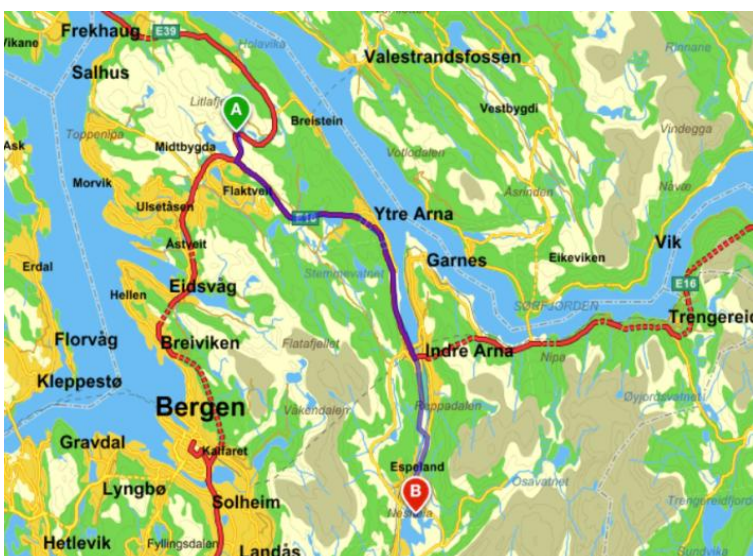

SPESIALUTSTILLING PÅ MYRBØ DYREPENSJONAT

Norsk Boxerklubb avd. Hordaland ønsker velkommen til Spesialutstilling på Myrbø Dyrepensjonat Lørdag 16. april 2016 kl. 12.00.

Adresse: Neset 60, 5267 Espeland

Dommer: Anna Bougcka, Polen.

Ringsekretær: Kate Iren Bekk

Utstillingen er utendørs, så kle dere etter været.

Det er påmeldt 38 voksne hunder og 5 valper. Totalt antall er 43 hunder.

Dersom du ikke har betalt eller det er feil ved påmeldingen vil det stå XX i nummerfeltet.

Ta kontakt med sekretariatet på området så ordnes startnummer der.

Veibeskrivelse fra sør E39 (Nesttun):

Når en kommer fra sør på E39 mot Nesttun, så svinger en av til høyre og fortsetter på RV580 Hardangerveien. Denne følger en ca. 10km. Det er skiltet med Myrbø Dyreklinikk på Espeland. Sving av og følg Unnelandsvegen frem til Myrbø Dyreklinikk.

Veibeskrivelse fra nord E39 Åsane og E16 Voss fra øst:

Fra E39 så svinger en av mot Arna (E16) i rundkjøringen. Følg RV580 helt til Espeland der det er skiltet Myrbø Dyreklinikk til venstre.

Fra E16 så svinger en til venstre i rundkjøringen i Indre Arna og følger RV580 til Espeland der det er skiltet Myrbø Dyreklinikk til venstre.